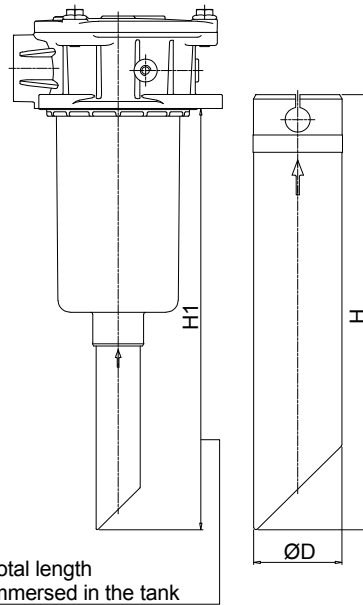

Materials

- Screw: phosphatized steel
- Stick: phosphatized steel
- Handle: Polyamide

Technical data

Working temperature: from -25 °C to +110 °C

FILLER PLUG

Series

T5

Materials

- Body: Polyamide
- Seal: NBR

Technical data

Tightening torque:
15 N·m

Filler plug

Filler plug

POLYAMIDE EXTENSION TUBE

Example: **TE** **40** **A** **250**

Series

TE

Size ØD [mm]

25	25
40	40
51	51
62	62

Material

A Polyamide

Length **H [mm]** **25-40** **51-62**

200	200	•	•
250	250	•	-
300	300	•	•
350	350	•	-
400	400	•	•
450	450	•	-
500	500	•	•
600	600	-	•

COMPATIBILITY TABLE

Filter series	Filter size	Filter length					Tube length H1 [mm]							
			TE25	TE40	TE51	TE62	200	250	300	350	400	450	500	600
MPFX	030	10	•	-	-	-	266	316	366	416	466	516	566	-
		10					277	327	377	427	477	527	577	-
		20					322	372	422	472	522	572	622	-
		30					400	450	500	550	600	650	700	-
	100 - 104 - 110	40		•	-	-	502	552	602	652	702	752	802	-
		10					410	460	510	560	610	660	710	-
	181 - 182 - 184	20			•	-	623	673	723	773	823	873	923	-
		20					620	-	720	-	820	-	920	1020
	191 - 192 - 194	10				•	352	-	452	-	552	-	652	752
		20					411	-	511	-	611	-	711	811
400 - 410 - 450	30				•	459	-	559	-	659	-	759	859	
	10					597	-	697	-	797	-	897	997	
MPTX	025 - 027	10				278	328	378	428	478	528	578	-	
		20	•	-	-	342	392	442	492	542	592	642	-	
		30				380	430	480	530	580	630	680	-	
		10				273	323	373	423	473	523	573	-	
	110 - 114 - 116 - 120	20			•	-	318	368	418	468	518	568	618	-
		30					396	446	496	546	596	646	696	-
		40					498	548	598	648	698	748	798	-
		10					284	334	384	434	484	534	584	-
MFBX	100	20				329	379	429	479	529	579	629	-	
		30			•	-	407	457	507	557	607	657	707	-
		40					509	559	609	659	709	759	809	-
		10					284	334	384	434	484	534	584	-